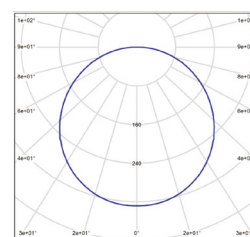

LED SVÍTIDLA PRO DOMÁCNOST

SAMER

- SVÍTIDLO LED SMD S OZDOBNÝM KRUHEM
- těleso svítidla: ocelový plech
- difuzor svítidla: plast MS
- interiérové svítidlo
- ozdobný kruh je odnímatelný - tím lze vytvořit nový design svítidla s vyšším vyzařovacím úhlem a světelným tokem
- v porovnání s klasickou žárovkou až 85% snížení spotřeby elektrické energie
- atraktivní design

NEUTRAL WHITE

			color	W	lm	color	Tc CCT	Ra CRI	←a→ [mm]	←C→ [mm]	kg	
SAMER White 24W NW	GXLS362	8592660139609	bílá	24	1920	neutrální bílá	4000K	≥80	383	63	0,80	1/8
SAMER Black 24W NW	GXLS363	8592660139616	černá	24	1920	neutrální bílá	4000K	≥80	383	63	0,80	1/8
SAMER White 32W NW	GXLS364	8592660139623	bílá	32	2560	neutrální bílá	4000K	≥80	481	63	1,50	1/8
SAMER Black 32W NW	GXLS365	8592660139630	černá	32	2560	neutrální bílá	4000K	≥80	481	63	1,50	1/8
SAMER White 40W NW	GXLS366	8592660139647	bílá	40	3200	neutrální bílá	4000K	≥80	590	68	2,10	1/8
SAMER Black 40W NW	GXLS367	8592660139654	černá	40	3200	neutrální bílá	4000K	≥80	590	68	2,10	1/8

NEUTRAL WHITE COOL WHITE WARM WHITE

			color	W	lm	color	Tc CCT	Ra CRI	←a→ [mm]	←C→ [mm]	kg	
SAMER White RC 40W CCT DIM	GXLS466	8592660143484	bílá	40	3200	studená/neutrální/teplá bílá	3000-6000K	≥80	590	68	2,10	1/8
SAMER Black RC 40W CCT DIM	GXLS467	8592660143491	černá	40	3200	studená/neutrální/teplá bílá	3000-6000K	≥80	590	68	2,10	1/8