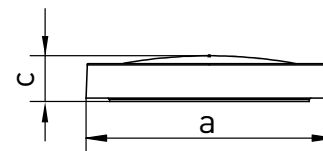

LED SVÍTIDLA PRO DOMÁCNOST

SAMER

- SVÍTIDLO LED SMD S OZDOBNÝM KRUHEM
- těleso svítidla: ocelový plech
- difuzor svítidla: plast MS
- interiérové svítidlo
- ozdobný kruh je odnímatelný - tím lze vytvořit nový design svítidla s vyšším vyzařovacím úhlem a světelným tokem
- v porovnání s klasickou žárovkou až 85% snížení spotřeby elektrické energie
- atraktivní design

NEUTRAL WHITE COOL WHITE WARM WHITE

			color	W	lm	color	Tc CCT	Ra CRI	←a→ [mm]	←C→ [mm]	kg	
SAMER White RC 40W CCT DIM	GXLS466	8592660143484	bílá	40	3200	studená/neutrální/teplá bílá	3000-6000K	≥80	590	68	2,10	1/8
SAMER Black RC 40W CCT DIM	GXLS467	8592660143491	černá	40	3200	studená/neutrální/teplá bílá	3000-6000K	≥80	590	68	2,10	1/8