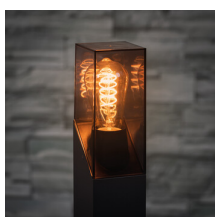

Zahradní svítidlo s vyměnitelným zdrojem světla

Kanlux LAVEN je výjimečně elegantní venkovní osvětlení. Tato zahradní svítidla mají jedinečný design založený na kouřovém stínidle spojeném se zbytkem svítidla diagonálním lankem. Jejich jedinečný styl podtrhnou filamentové LED světelné zdroje – zejména v teplé barvě. Lem na základně sloupek Kanlux LAVEN usnadňuje upevnění lampy k zemi. V rodině těchto svítidel máme dva sloupky: 50 a 80 cm a dvě nástěnná svítidla, z nichž jedno (SE) má vestavěný pohybový a soumrakový senzor.

VŠEOBECNÉ ÚDAJE:

Barva: grafit

Místo montáže: k usazení na zem

Místo použití: uvnitř i vně

Minimální vzdálenost od osvětlovaného objektu: 0,2m

RAL: 7016

Vyměnitelný světelný zdroj: ano

Délka [mm]: 130

Zdroj světla: LED

Zdroj světla v balení: ne

Patice: E27

Rozsah okolních teplot, kterým může být výrobek vystaven [°C]: -20+35

Materiál korpusu: hliníková slitina

Typ přípojky: šroubová svorkovnice

Rozsah průměrů používaných vodičů [mm²]: 0,5-1