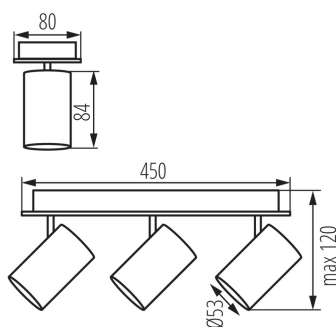

Přisazené svítidlo

MO
DE
RN
design

Kanlux EVALO je rodina jednoduchých spotů. Skandinávská jednoduchost a stříbrné prvky jsou vysoce elegantní klasikou. V úzkém stínítku jsou umístěny světelné zdroje GU10 (sada obsahuje přísavku, která usnadní jejich montáž). Dvě barvy (černá a bílá) a 1 až 4 světelné body těchto svítidel otevírají mnoho možností uspořádání. Bodové svítidlo Kanlux EVALO s 1 bodem je perfektní nástěnné svítidlo nad stůl, postel nebo pohovku. Díky tomuto uspořádání lze Kanlux EVALO použít jako hlavní i doplňkové světlo. Další výhodou je možnost velké regulace směru dopadu světla (dvě rotační osy: 320 a 110 stupňů).

VŠEOBECNÉ ÚDAJE:

Barva: černá

Místo montáže: k usazení na zeď, k usazení na strop

Místo použití: uvnitř

Minimální vzdálenost od osvětlovaného objektu: 0,5m

Výrobek není určen k pokrytí termoizolačním materiálem: ano

Délka [mm]: 450

Šířka [mm]: 80

Výška [mm]: 120

TECHNICKÉ ÚDAJE:

Jmenovité napětí [V]: 220-240 AC

Jmenovitá frekvence [Hz]: 50

Maximální výkon [W]: 3 x max 10

Třída ochrany před úrazem elektrickým proudem: I

Zdroj světla: PAR16

Zdroj světla v balení: ne

Patice: GU10

Rozsah okolních teplot, kterým může být výrobek vystaven [°C]: 5÷25

Materiál korpusu: hliníková slitina

Typ přípojky: šroubová svorkovnice

Rozsah průměrů používaných vodičů [mm²]: 1÷2,5