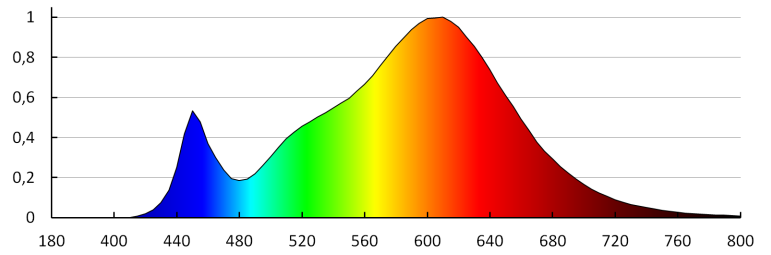

26440 VARSO LED 18W-WW-O

Stropní LED svítidlo

KANLUX S.A. (kat 26440) VARSO LED 18W-WW-O / Krzywa rozsyłu światła (biegunowo)