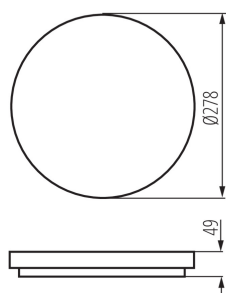

Stropní LED svítidlo

Kanlux VARSO LED je rodina hermetických plafonů s integrovaným světelným zdrojem LED. Je vynikajícím řešením pro investice (bytové jednotky, hotely) jak i pro jednotlivé domácnosti, kde je vyžadována zvýšená odolnost proti vlhkosti (IP54).

VŠEOBECNÉ ÚDAJE:

Barva: bílá

Místo montáže: k usazení na strop

Místo použití: uvnitř i vně

Minimální vzdálenost od osvětlovaného objektu: 0,5m

Možnost spolupráce se stmívačem: ne

Vyměnitelný světelný zdroj: ne

Výška [mm]: 49

Průměr [mm]: 278

Integrovaný LED zdroj světla: ano

TECHNICKÉ ÚDAJE:

Jmenovité napětí [V]: 220-240 AC

Jmenovitá frekvence [Hz]: 50/60

Maximální výkon [W]: 18

Třída ochrany před úrazem elektrickým proudem: II

Materiál difuzoru: plast

Typ diody: LED SMD

Světelný tok [lm]: 1620

Barva světla: teplá bílá

Náhradní teplota chromatičnosti [K]: 3000

Stálost barev v násobcích MacAdamovy elipsy: ≤6

Index podání barev: 80

Životnost [h]: 20000

Počet cyklů zap/vyp: ≥20000

Úhel svícení [°]: 120

Světelná účinnost [lm/W]: 90

Rozsah okolních teplot, kterým může být výrobek vystaven [°C]: -20÷35

Materiál korpusu: plast

Typ přípojky: samosvorná svorkovnice

Rozsah průměrů používaných vodičů [mm²]: 0,5-2,5

Součástí svítidla jsou vestavěné LED zdroje s energetickými třídami: A++,A+,A

Doba nahřívání lampy [s]: ≤1

Doba zapálení lampy [s]: ≤0,5

Stupeň krytí IP: 54