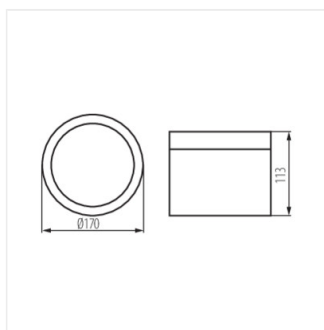

TIBERI PRO NT