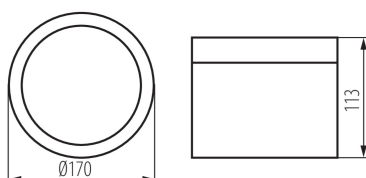

Svítidlo typu downlight

Kanlux TIBERI PRO NT je řada přisazených stropních svítidel. Jsou dostupné ve dvou výkonech (20W a 30W) a dvou barvách (bílá a černá) při zachování stejné velikosti. Svítidlo Kanlux TIBERI PRO se vyznačuje především vysokou těsností (IP54) a vysokým indexem podání barev (Ra > 90), ale také snadnou montáží na strop pomocí úchyty. Svítidlo Kanlux TIBERI PRO NT jsou vysoce kvalitní komponenty potvrzené 5letou zárukou.

VŠEOBECNÉ ÚDAJE:

Barva: bílá

Místo montáže: k usazení na strop

Místo použití: uvnitř

Minimální vzdálenost od osvětlovaného objektu: 0,5m

Možnost spolupráce se stmívačem: ne

Výška [mm]: 113

Průměr [mm]: 170

TECHNICKÉ ÚDAJE:

Jmenovité napětí [V]: 220-240 AC

Jmenovitá frekvence [Hz]: 50

Maximální výkon [W]: 30

Třída ochrany před úrazem elektrickým proudem: I

Materiál difuzoru: plast

Typ diody: LED SMD

Světelný tok [lm]: 3000

Barva světla: bílá

Náhradní teplota chromatičnosti [K]: 4000

Stálost barev v násobcích MacAdamovy elipsy: ≤6

Index podání barev: 90

Životnost [h]: 50000

Počet cyklů zap/vyp: ≥30000

Úhel svícení [°]: 115

Světelná účinnost [lm/W]: 100

Materiál korpusu: hliníková slitina

Typ přípojky: volné konce kabelů

Délka vodiče [m]: 0.18

Průřez kabelu [mm²]: 0,75

Doba nahřívání lampy [s]: ≤1

Doba zapálení lampy [s]: ≤0,5

Stupeň krytí IP: 54