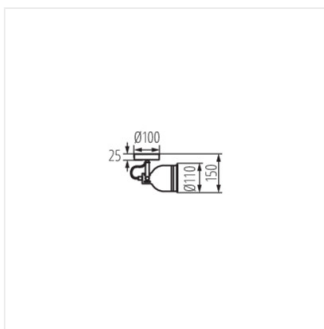

DERATO EL-10