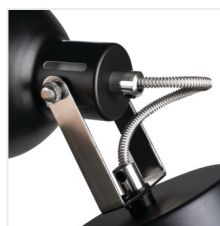

DERATO

Přisazené svítidlo

HIGH
quality
finish

MO
DE
RN
design

[V] 220-240 AC	[Hz] 50		E14		IP 20	
 5÷25		350		110		0,5m
EAC	UK CA					CE

DERATO EL-10 B-SR

DERATO EL-10 B-SR	35640	max 8	černá/stříbrná
DERATO EL-10 W-SR	35641	max 8	bílá/stříbrná
DERATO EL-2I B-SR	35642	2x max 8	černá/stříbrná
DERATO EL-2I W-SR	35643	2x max 8	bílá/stříbrná
DERATO EL-3O B-SR	35644	3x max 8	černá/stříbrná
DERATO EL-3O W-SR	35645	3x max 8	bílá/stříbrná
DERATO EL-4I B-SR	35646	4x max 8	černá/stříbrná
DERATO EL-4I W-SR	35647	4x max 8	bílá/stříbrná

Nová řada svítidel Kanlux DERATO připomíná tvarem RETRO styl. Jedná se o svítidla ve dvou barvách: bílé a černé, které se skládají z 1 až 4 světelných bodů. Jednobodové Kanlux DERATO plní úspěšně také roli nástěnného svítidla. Velká stínidla těchto svítidel nesou velké možnosti v použití různých světelných zdrojů s patičkou E14 (max. 8 W). Svítidla Kanlux DERATO jsou vybavena rychlospojkou pro pohodlnou a rychlou instalaci. Další výhodou je velmi široká možnost nasměrování stínidla na libovolné místo (dvě osy otáčení: 350 a 110 stupňů).

- Materiál korpusu: hliníková slitina

DERATO

Přisazené svítidlo

DERATO EL-10 B-SR

DERATO EL-10 W-SR

DERATO EL-2I B-SR

DERATO EL-2I W-SR

DERATO EL-30 B-SR