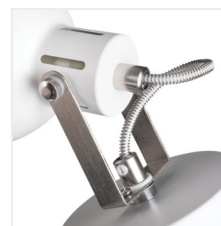

DERATO

Přisazené svítidlo

HIGH
quality
finish

MO
DE
RN
design

[V] 220-240 AC	[Hz] 50		E14		IP 20	
 5÷25		350		110		0,5m
EAC	UK CA					CE

DERATO EL-10 B-SR

DERATO EL-10 B-SR	35640	max 8	černá/stříbrná
DERATO EL-10 W-SR	35641	max 8	bílá/stříbrná
DERATO EL-2I B-SR	35642	2x max 8	černá/stříbrná
DERATO EL-2I W-SR	35643	2x max 8	bílá/stříbrná
DERATO EL-3O B-SR	35644	3x max 8	černá/stříbrná
DERATO EL-3O W-SR	35645	3x max 8	bílá/stříbrná
DERATO EL-4I B-SR	35646	4x max 8	černá/stříbrná
DERATO EL-4I W-SR	35647	4x max 8	bílá/stříbrná

Nová řada svítidel Kanlux DERATO připomíná tvarem RETRO styl. Jedná se o svítidla ve dvou barvách: bílé a černé, které se skládají z 1 až 4 světelných bodů. Jednobodové Kanlux DERATO plní úspěšně také roli nástěnného svítidla. Velká stínidla těchto svítidel nesou velké možnosti v použití různých světelných zdrojů s patičkou E14 (max. 8 W). Svítidla Kanlux DERATO jsou vybavena rychlospojkou pro pohodlnou a rychlou instalaci. Další výhodou je velmi široká možnost nasměrování stínidla na libovolné místo (dvě osy otáčení: 350 a 110 stupňů).

- Materiál korpusu: hliníková slitina

DERATO

Přisazené svítidlo

DERATO EL-10 B-SR

DERATO EL-10 W-SR

DERATO EL-2I B-SR

DERATO EL-2I W-SR

DERATO EL-30 B-SR