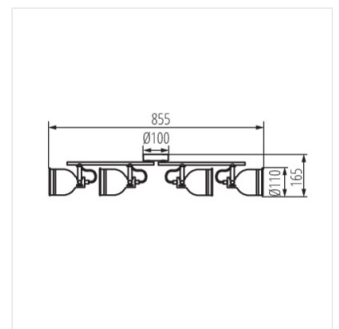

- Materiál korpusu: hliníková slitina

DERATO

Přisazené svítidlo

DERATO EL-10 B-SR

DERATO EL-10 W-SR

DERATO EL-2I B-SR

DERATO EL-2I W-SR

DERATO EL-30 B-SR

DERATO EL-30 W-SR

DERATO EL-4I B-SR

DERATO EL-4I W-SR

DERATO EL-10

DERATO EL-2I

DERATO EL-30

DERATO EL-4I