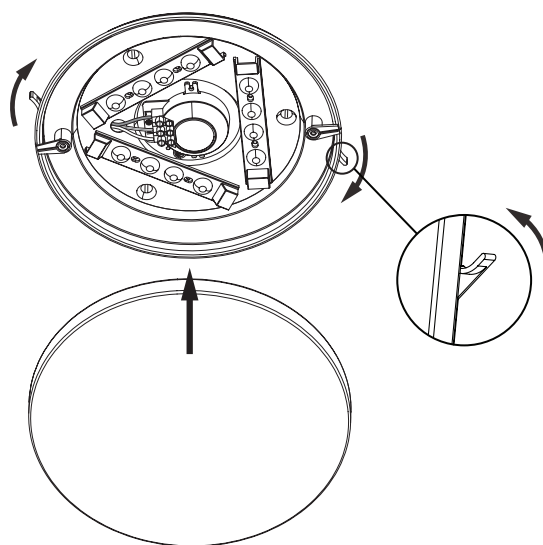

Instalace | Inštalácia | Installation | Installierung

Model	W	lm	K	PF		x	
LM31300007	10	900	4000	≥0,5	Ø220x50	115	257g
LM31300008	15	1350	4000	≥0,5	Ø280x50	150	370g
LM31300009	25	2250	4000	≥0,5	Ø330x50	195	552g
LM31300010	35	3150	4000	≥0,9	Ø430x60	265	880g
LM31300011	55	4950	4000	≥0,9	Ø530x70	290	1580g

1

2

5

6

Technické údaje se mohou změnit bez předchozího upozornění.
Technické údaje sa môžu zmeniť bez predchádzajúceho upozornenia.