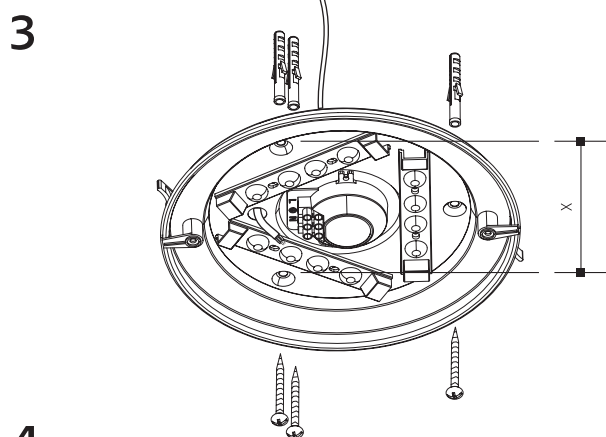

Instalace | Inštalácia | Installation | Installierung

Model	W	lm	K	PF		x	
LM31300007	10	900	4000	≥0,5	Ø220x50	115	257g
LM31300008	15	1350	4000	≥0,5	Ø280x50	150	370g
LM31300009	25	2250	4000	≥0,5	Ø330x50	195	552g
LM31300010	35	3150	4000	≥0,9	Ø430x60	265	880g
LM31300011	55	4950	4000	≥0,9	Ø530x70	290	1580g