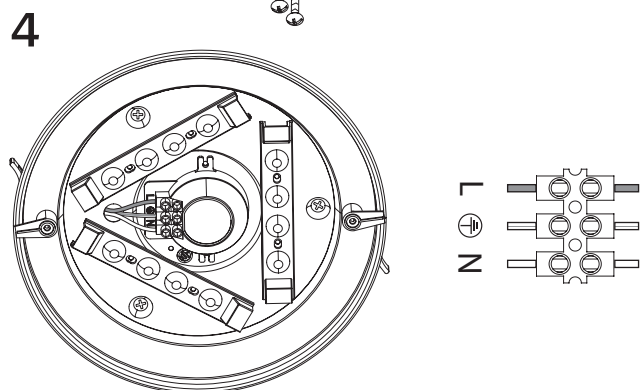

Instalace | Inštalácia | Installation | Installierung

Model	W	lm	K	PF		x	
LM31300007	10	900	4000	≥0,5	Ø220x50	115	257g
LM31300008	15	1350	4000	≥0,5	Ø280x50	150	370g
LM31300009	25	2250	4000	≥0,5	Ø330x50	195	552g
LM31300010	35	3150	4000	≥0,9	Ø430x60	265	880g
LM31300011	55	4950	4000	≥0,9	Ø530x70	290	1580g