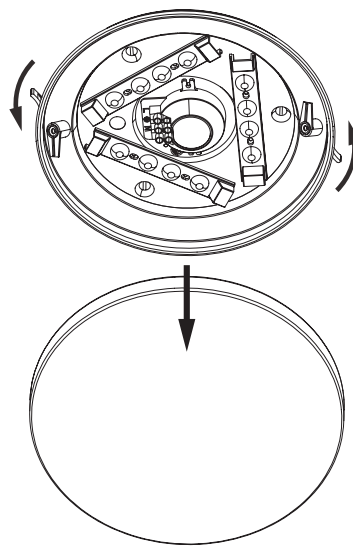

Instalace | Inštalácia | Installation | Installierung

Model	W	lm	K	PF		x	
LM31300007	10	900	4000	≥0,5	Ø220x50	115	257g
LM31300008	15	1350	4000	≥0,5	Ø280x50	150	370g
LM31300009	25	2250	4000	≥0,5	Ø330x50	195	552g
LM31300010	35	3150	4000	≥0,9	Ø430x60	265	880g
LM31300011	55	4950	4000	≥0,9	Ø530x70	290	1580g

1

2

5

6

Technické údaje se mohou změnit bez předchozího upozornění.
Technické údaje sa môžu zmeniť bez predchádzajúceho upozornenia.