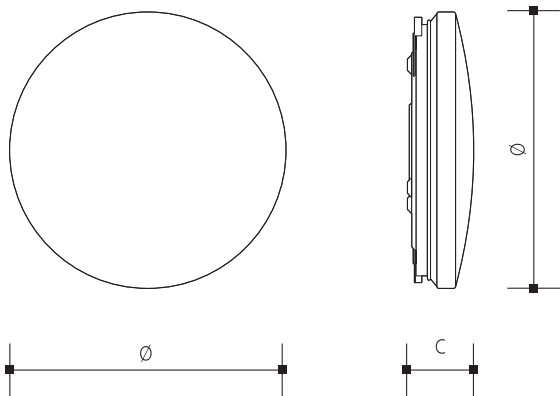

Instalace | Inštalácia | Installation | Installierung

Model	W	lm	K	PF		x	
LM31300007	10	900	4000	≥0,5	Ø220x50	115	257g
LM31300008	15	1350	4000	≥0,5	Ø280x50	150	370g
LM31300009	25	2250	4000	≥0,5	Ø330x50	195	552g
LM31300010	35	3150	4000	≥0,9	Ø430x60	265	880g
LM31300011	55	4950	4000	≥0,9	Ø530x70	290	1580g