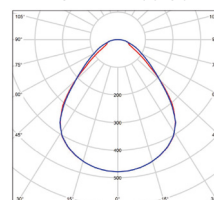

- pohled z boku, svítidlo má tloušťku 28 mm

DAISY LIBRA 3G

DAISY LIBRA 3G UGR

NEUTRAL WHITE

							$\frac{T_c}{CCT}$	$\frac{Ra}{CRI}$	$\leftarrow a \rightarrow$ [mm]	
DAISY LIBRA 3G 40W NW	GXDS137	8592660143163	40	4200	neutrální bílá	4000K	≥80	28	1,34	
DAISY LIBRA 3G 48W NW	GXDS138	8592660143170	48	5000	neutrální bílá	4000K	≥80	28	1,34	
DAISY LIBRA 3G 60W NW	GXDS139	8592660145860	60	6200	neutrální bílá	4000K	≥80	28	1,51	