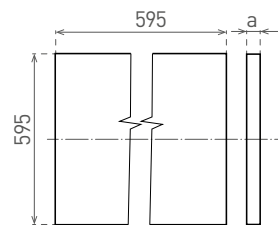

- pohled z boku, svítidlo má tloušťku 28 mm

DAISY LIBRA 3G

DAISY LIBRA 3G UGR

NEUTRAL WHITE

							$\frac{T_c}{CCT}$	$\frac{Ra}{CRI}$	$\leftarrow a \rightarrow$ [mm]	
DAISY LIBRA 3G 40W NW	GXDS137	8592660143163	40	4200	neutrální bílá	4000K	≥80	28	1,34	
DAISY LIBRA 3G 48W NW	GXDS138	8592660143170	48	5000	neutrální bílá	4000K	≥80	28	1,34	
DAISY LIBRA 3G 60W NW	GXDS139	8592660145860	60	6200	neutrální bílá	4000K	≥80	28	1,51	