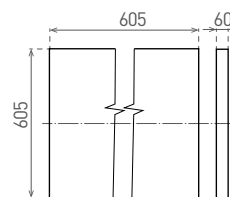

DAISY LIBRA - ACCESSORIES

• PŘÍSLUŠENSTVÍ

GXLS187

GXLS188

FR-LIBRA 600x600 BMF	GXLS187	8592660130828	Hliníkový černě matný rám pro přisazenou montáž svítidel DAISY LIBRA	
FR-LIBRA 600x600 WF	GXLS188	8592660125923	Hliníkový bílý rám pro přisazenou montáž svítidel DAISY LIBRA	
CLIPS DAISY LIBRA	GXLS393	8592660133645	Nerezové klipy (4ks) pro montáž svítidel DAISY LIBRA do sádkartonu	