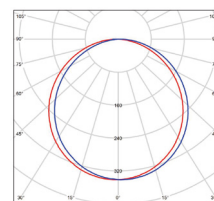

- pohled z boku, svítidlo má tloušťku 28 mm

DAISY LIBRA 3G

DAISY LIBRA 3G UGR

NEUTRAL WHITE

							$\frac{T_c}{CCT}$	$\frac{Ra}{CRI}$	$\leftarrow a \rightarrow$ [mm]	
DAISY LIBRA 3G 40W NW	GXDS137	8592660143163	40	4200	neutrální bílá	4000K	≥80	28	1,34	
DAISY LIBRA 3G 48W NW	GXDS138	8592660143170	48	5000	neutrální bílá	4000K	≥80	28	1,34	
DAISY LIBRA 3G 60W NW	GXDS139	8592660145860	60	6200	neutrální bílá	4000K	≥80	28	1,51	