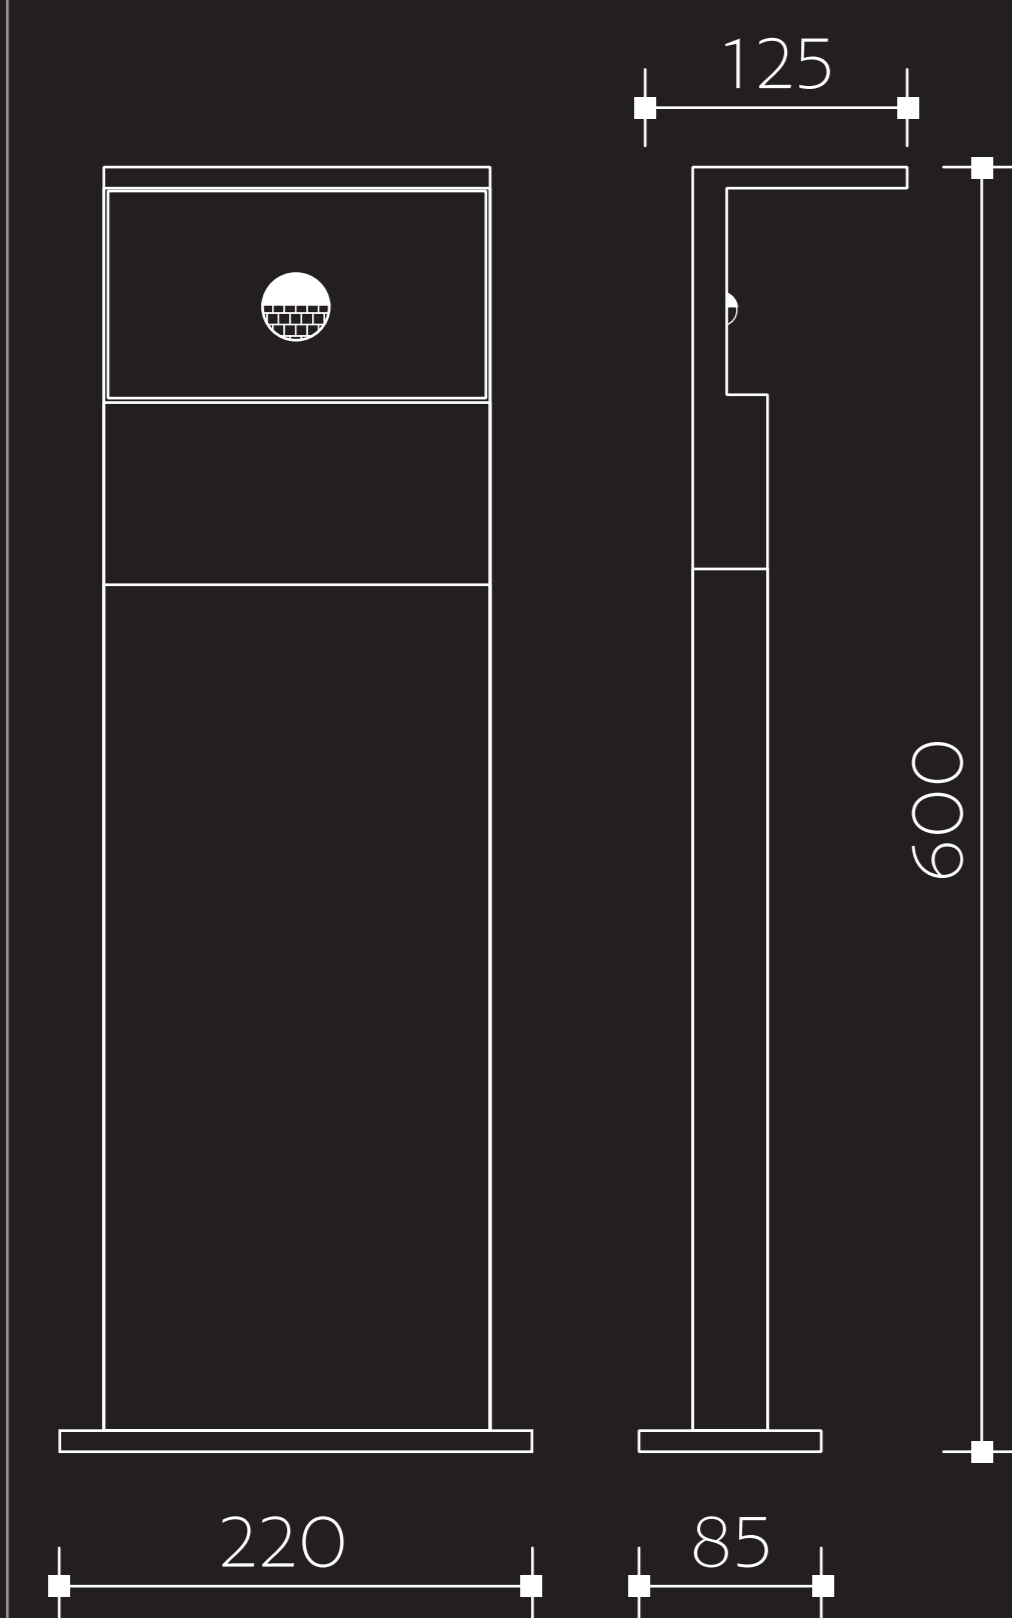

PN42300008
4000K | 960lm | 12W | PIR | IP54

www.panlux.cz

30000h

NATURA S

PIR SENSOR