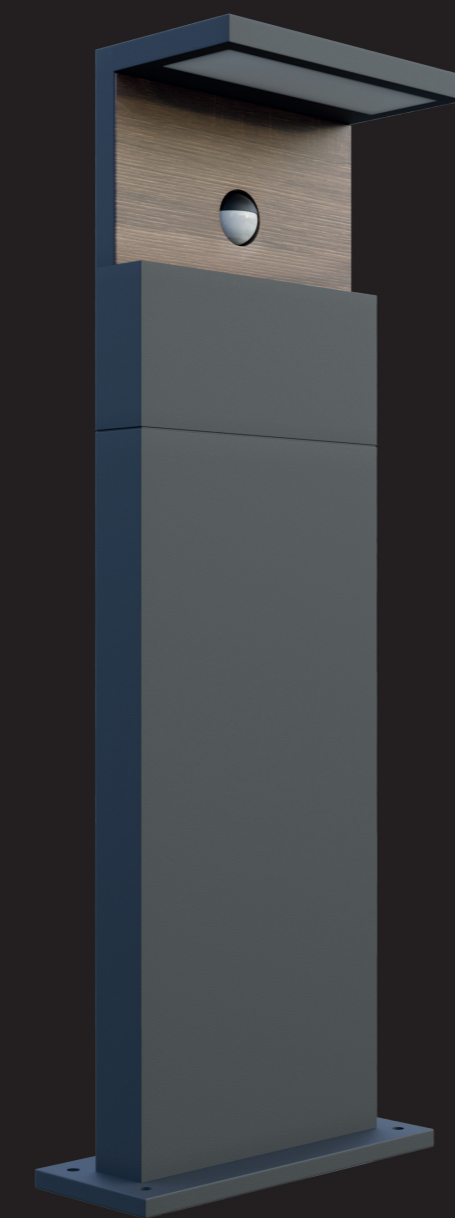

PN42300008
4000K | 960lm | 12W | PIR | IP54

www.panlux.cz

30000h

NATURA S

PIR SENSOR