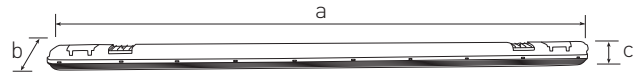

LED TRUSTER-CM 3G

LED TECHNICKÁ SVÍTIDLA

- SVÍTIDLO LED SMD
- těleso svítidla: akrylonitril-butadien-styren (ABS)
- difuzor: polykarbonát (PC)
- energeticky úsporná náhrada svítidel se zářivkami T8
- vysoká světelná účinnost až 134lm/W
- rovnoměrný rozptyl světla
- kompenzovaný jalový výkon (PF≥0,9)
- napájení LED PCB zajišťuje integrovaný flicker-free napájecí zdroj
- vybaveno pro průběžnou montáž
- 3-letá záruka