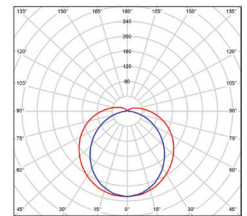

LED TRUSTER-CM 3G

LED TECHNICKÁ SVÍTIDLA

- SVÍTIDLO LED SMD
- těleso svítidla: akrylonitril-butadien-styren (ABS)
- difuzor: polykarbonát (PC)
- energeticky úsporná náhrada svítidel se zářivkami T8
- vysoká světelná účinnost až 134lm/W
- rovnoměrný rozptyl světla
- kompenzovaný jalový výkon (PF≥0,9)
- napájení LED PCB zajišťuje integrovaný flicker-free napájecí zdroj
- vybaveno pro průběžnou montáž
- 3-letá záruka

NEUTRAL WHITE

							$\frac{T_c}{CCT}$	$\frac{Ra}{CRI}$	$\leftarrow a \rightarrow$ [mm]	$\leftarrow b \rightarrow$ [mm]	$\leftarrow c \rightarrow$ [mm]		
LED TRUSTER-CM 3G 33W NW	GXWP319v2	8592660145983	33	4400	neutrální bílá	4000K	≥ 80	600	76	66	0,62	1/8	
LED TRUSTER-CM 3G 38W NW	GXWP324	8592660142883	38	5100	neutrální bílá	4000K	≥ 80	1200	76	66	1,07	1/8	
LED TRUSTER-CM 3G 54W NW	GXWP322v2	8592660144207	54	7000	neutrální bílá	4000K	≥ 80	1200	76	66	1,15	1/8	
LED TRUSTER-CM 3G 75W NW	GXWP323v2	8592660144214	75	9700	neutrální bílá	4000K	≥ 80	1500	76	66	1,36	1/8	