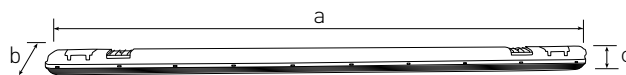

# LED TRUSTER-CM 3G

- SVÍTIDLO LED SMD
- těleso svítidla: akrylonitril-butadien-styren (ABS)
- difuzor: polykarbonát (PC)
- energeticky úsporná náhrada svítidel se zářivkami T8
- vysoká světelná účinnost až 134lm/W
- rovnoměrný rozptyl světla
- kompenzovaný jalový výkon (PF≥0,9)
- napájení LED PCB zajišťuje integrovaný flicker-free napájecí zdroj
- vybaveno pro průběžnou montáž
- 3-letá záruka