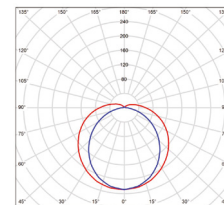

# LED TRUSTER-CM 3G

- SVÍTIDLO LED SMD
- těleso svítidla: akrylonitril-butadien-styren (ABS)
- difuzor: polykarbonát (PC)
- energeticky úsporná náhrada svítidel se zářivkami T8
- vysoká světelná účinnost až 134lm/W
- rovnoměrný rozptyl světla
- kompenzovaný jalový výkon (PF≥0,9)
- napájení LED PCB zajišťuje integrovaný flicker-free napájecí zdroj
- vybaveno pro průběžnou montáž
- 3-letá záruka

NEUTRAL WHITE

220-240V-50/60Hz

IP 65

-20+40°C

120°

25 000

Pf (λ) ≥0,9

							$\frac{T_c}{CCT}$	$\frac{Ra}{CRI}$	$\leftarrow a \rightarrow$ [mm]	$\leftarrow b \rightarrow$ [mm]	$\leftarrow c \rightarrow$ [mm]		
LED TRUSTER-CM 3G 33W NW	GXWP319v2	8592660145983	33	4400	neutrální bílá	4000K	≥ 80	600	76	66	0,62	1/8	
LED TRUSTER-CM 3G 38W NW	GXWP324	8592660142883	38	5100	neutrální bílá	4000K	≥ 80	1200	76	66	1,07	1/8	
LED TRUSTER-CM 3G 54W NW	GXWP322v2	8592660144207	54	7000	neutrální bílá	4000K	≥ 80	1200	76	66	1,15	1/8	
LED TRUSTER-CM 3G 75W NW	GXWP323v2	8592660144214	75	9700	neutrální bílá	4000K	≥ 80	1500	76	66	1,36	1/8	