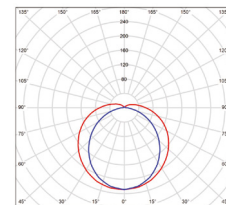

LED TRUSTER-CM 3G

- SVÍTIDLO LED SMD
- těleso svítidla: akrylonitril-butadien-styren (ABS)
- difuzor: polykarbonát (PC)
- energeticky úsporná náhrada svítidel se zářivkami T8
- vysoká světelná účinnost až 134lm/W
- rovnoměrný rozptyl světla
- kompenzovaný jalový výkon (PF≥0,9)
- napájení LED PCB zajišťuje integrovaný flicker-free napájecí zdroj
- vybaveno pro průběžnou montáž
- 3-letá záruka

NEUTRAL WHITE

220-240V-50/60Hz

 IP 65

 -20+40°C
 120°
 25 000
 Pf (λ) ≥0,9
 CE
 RoHS

							$\frac{T_c}{CCT}$	$\frac{Ra}{CRI}$	$\leftarrow a \rightarrow$ [mm]	$\leftarrow b \rightarrow$ [mm]	$\leftarrow c \rightarrow$ [mm]		
LED TRUSTER-CM 3G 33W NW	GXWP319v2	8592660145983	33	4400	neutrální bílá	4000K	≥ 80	600	76	66	0,62	1/8	
LED TRUSTER-CM 3G 38W NW	GXWP324	8592660142883	38	5100	neutrální bílá	4000K	≥ 80	1200	76	66	1,07	1/8	
LED TRUSTER-CM 3G 54W NW	GXWP322v2	8592660144207	54	7000	neutrální bílá	4000K	≥ 80	1200	76	66	1,15	1/8	
LED TRUSTER-CM 3G 75W NW	GXWP323v2	8592660144214	75	9700	neutrální bílá	4000K	≥ 80	1500	76	66	1,36	1/8	