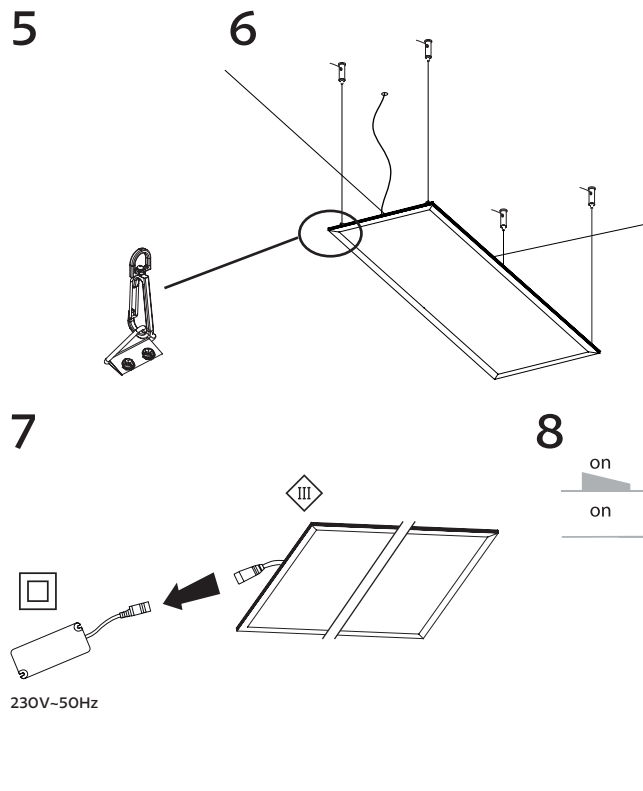

PN22300004 | PN22300013 | PN22300007 | PN22300011