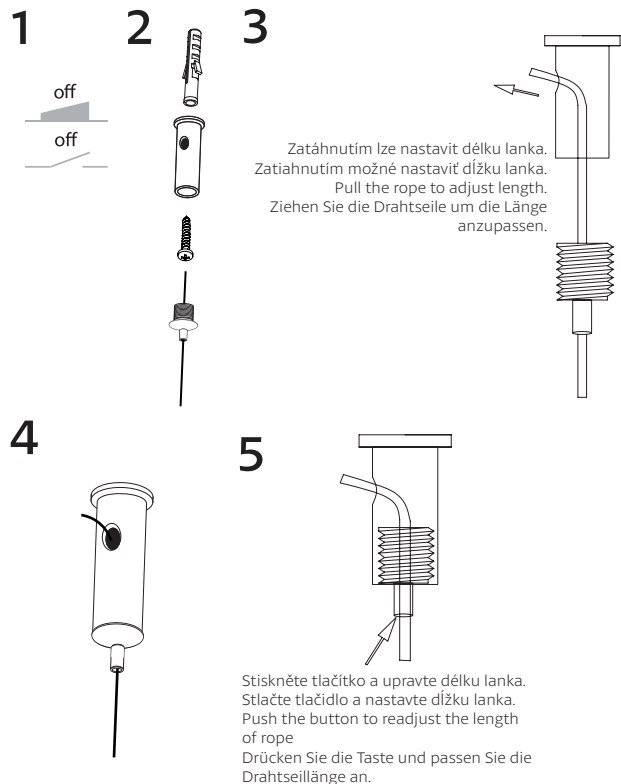

Montážní set pro zavěšení LED PANEL THIN 60/100cm
Montážny set pre zavesenie LED PANEL THIN 60/100cm

PN22300003 | PN22300012 | PN22300005 | PN22300006 | PN22300014