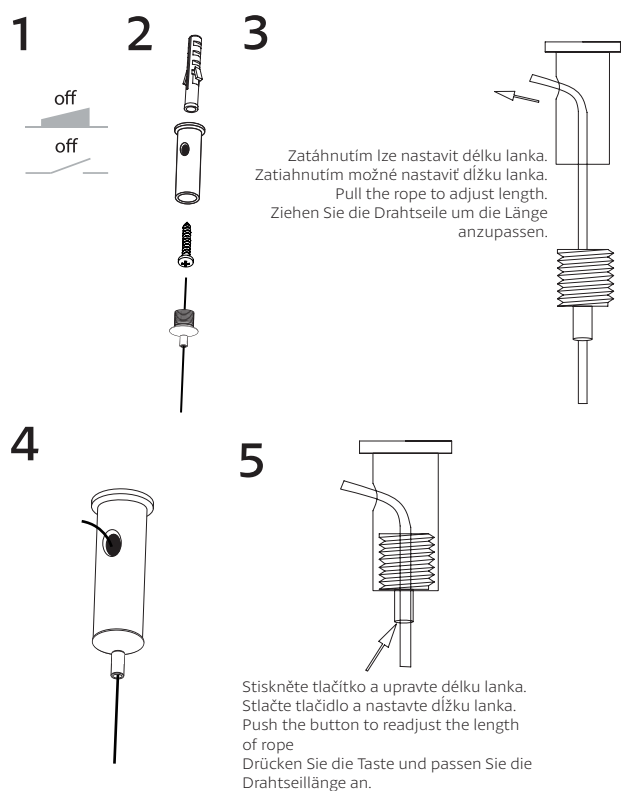

PN22300004 | PN22300013 | PN22300007 | PN22300011