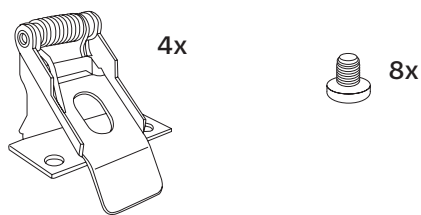

Sada klipů pro vestavnou montáž LED PANEL Sada klipov pre vstavanú montáž LED PANEL

PN22300003 | PN22300012 | PN22300005 | PN22300006 | PN22300014

Recessed mounting accessories LED PANEL Einbaumontage-Set LED PANEL

1

2

578 x 578mm

3

4

PN22300004 | PN22300013 | PN22300007 | PN22300011

1

2

1178 x 278mm

3

4

Technical data can be changed without previous notice.
Technische Daten können sich ohne vorheriges Hinweis verändern.

All right reserved.
Alle Rechte vorbehalten.