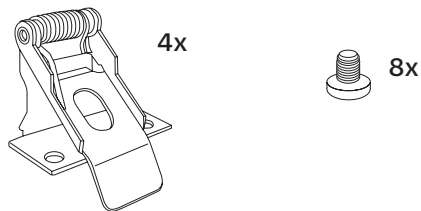

Sada klipů pro vestavnou montáž LED PANEL Sada klipov pre vstavanú montáž LED PANEL

PN22300003 | PN22300012 | PN22300005 | PN22300006 | PN22300014

Recessed mounting accessories LED PANEL Einbaumontage-Set LED PANEL

1