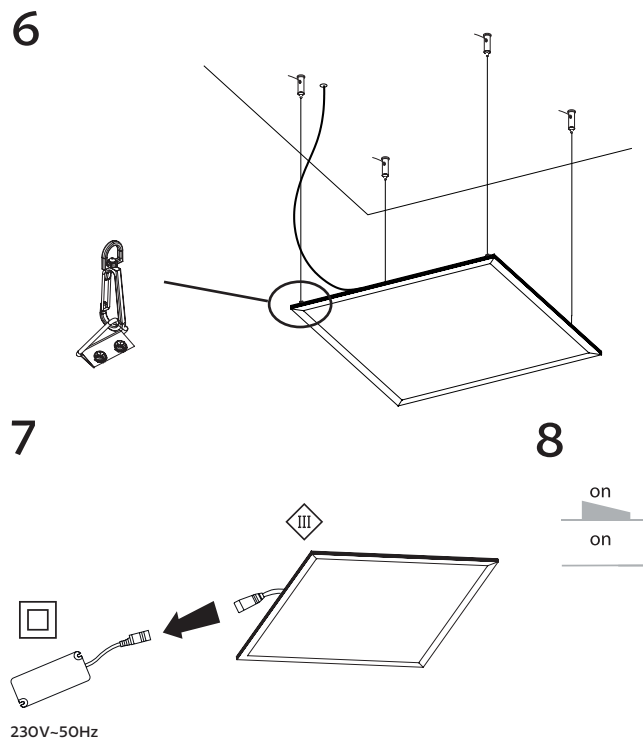

Pendant Mount Kit for LED PANEL THIN 60/100cm
Deckenmontage – Halterung für LED PANEL THIN 60/100cm