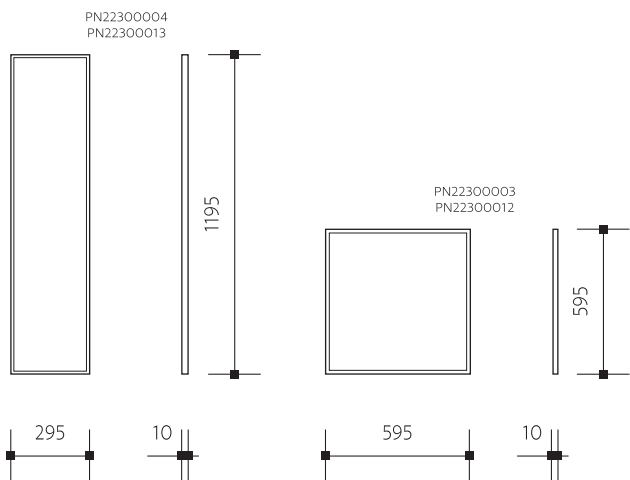

Instalace | Inštalácia | Installation | Installierung

Model	W	lm				
PN22300003	50	5000	595x595x10	2830g	600x600	35 000h
PN22300004	50	5000	1195x295x10	2830g	1200x300	35 000h
PN22300012	40	4000	595x595x10	2830g	600x600	50 000h
PN22300013	40	4000	1195x295x10	2830g	1200x300	50 000h