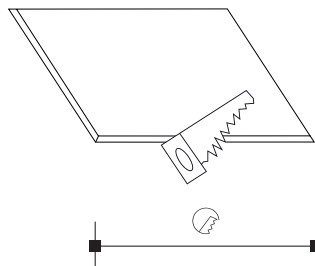

Instalace | Inštalácia | Installation | Installierung

Model	W	lm				
PN22300003	50	5000	595x595x10	2830g	600x600	35 000h
PN22300004	50	5000	1195x295x10	2830g	1200x300	35 000h
PN22300012	40	4000	595x595x10	2830g	600x600	50 000h
PN22300013	40	4000	1195x295x10	2830g	1200x300	50 000h

1

2a

2b

5a

5b

6

Technical data can be changed without previous notice.
Technische Daten können sich ohne vorheriges Hinweils verändern.