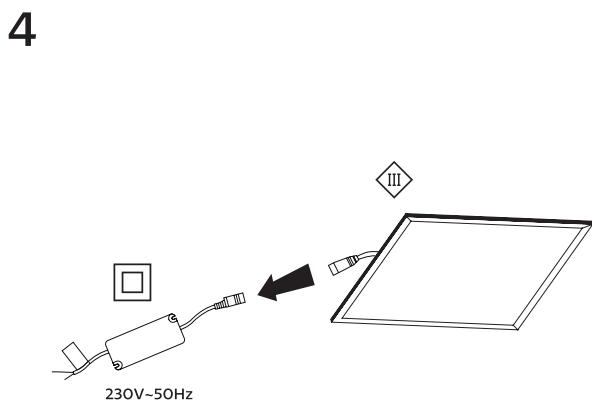

Instalace | Inštalácia | Installation | Installierung

Model	W	lm				
PN22300003	50	5000	595x595x10	2830g	600x600	35 000h
PN22300004	50	5000	1195x295x10	2830g	1200x300	35 000h
PN22300012	40	4000	595x595x10	2830g	600x600	50 000h
PN22300013	40	4000	1195x295x10	2830g	1200x300	50 000h