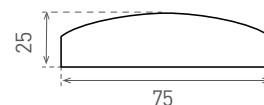

DAISY RIBBON

- SVÍTIDLO LED SMD
- těleso svítidla: monolitický korpus z polykarbonátu (PC)
- difuzor: mléčný, monolitický z polykarbonátu (PC)
- rovnoměrný rozptyl světla
- odolné proti stříkající vodě - IP44
- vysoká mechanická odolnost
- integrovaný vnitřní napájecí zdroj LED CCD
- energeticky úsporná náhrada svítidel se zářivkami T8
- vysoká světelná účinnost
- 65% úspory ve spotřebě elektrické energie ve srovnání se zářivkovými tělesy T8 předřadník VVG