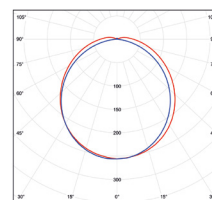

DAISY RIBBON

- SVÍTIDLO LED SMD
- těleso svítidla: monolitický korpus z polykarbonátu (PC)
- difuzor: mléčný, monolitický z polykarbonátu (PC)
- rovnoměrný rozptyl světla
- odolné proti stříkající vodě - IP44
- vysoká mechanická odolnost
- integrovaný vnitřní napájecí zdroj LED CCD
- energeticky úsporná náhrada svítidel se zářivkami T8
- vysoká světelná účinnost
- 65% úspory ve spotřebě elektrické energie ve srovnání se zářivkovými tělesy T8 předřadník VVG

NEUTRAL WHITE
COOL WHITE

							T_c CCT	R_a CRI		
DAISY RIBBON 19W IP44 NW	GXDS175v2	8592660144498	19	2000	neutrální bílá	4000K	≥80	0,19	1/40	
DAISY RIBBON 38W IP44 CW	GXDS176v2	8592660144504	38	4000	studená bílá	6400K	≥80	0,35	1/20	
DAISY RIBBON 38W IP44 NW	GXDS177v2	8592660144511	38	4000	neutrální bílá	4000K	≥80	0,35	1/20	