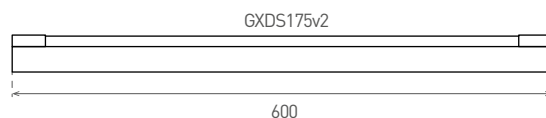

DAISY RIBBON

- SVÍTIDLO LED SMD
- těleso svítidla: monolitický korpus z polykarbonátu (PC)
- difuzor: mléčný, monolitický z polykarbonátu (PC)
- rovnoměrný rozptyl světla
- odolné proti stříkající vodě - IP44
- vysoká mechanická odolnost
- integrovaný vnitřní napájecí zdroj LED CCD
- energeticky úsporná náhrada svítidel se zářivkami T8
- vysoká světelná účinnost
- 65% úspory ve spotřebě elektrické energie ve srovnání se zářivkovými tělesy T8 předřadník VVG