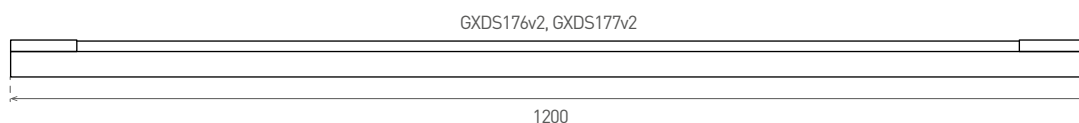

DAISY RIBBON

- SVÍTIDLO LED SMD
- těleso svítidla: monolitický korpus z polykarbonátu (PC)
- difuzor: mléčný, monolitický z polykarbonátu (PC)
- rovnoměrný rozptyl světla
- odolné proti stříkající vodě - IP44
- vysoká mechanická odolnost
- integrovaný vnitřní napájecí zdroj LED CCD
- energeticky úsporná náhrada svítidel se zářivkami T8
- vysoká světelná účinnost
- 65% úspory ve spotřebě elektrické energie ve srovnání se zářivkovými tělesy T8 předřadník VVG