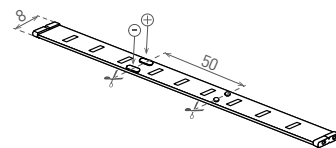

LED STRIP MEDIUM 2835

- LINEÁRNÍ MODULY LED SMD 2835
- snadná instalace díky oboustranné samolepící 3M pásce
- voděodolná verze IP65 opatřena silikonovým krytím
- určeny pro napájení stejnosměrným jmenovitým napětím DC12V
- k dispozici na cívkách po 5m, 30m
- lze dělit na menší části
- délka nedělitelného pásku je 5cm/3xLED
- možnost doobjednání controlleru:
 - GXSH072
 - GXLS329
- 3-letá záruka

LED PÁSKY

COOL WHITE NEUTRAL WHITE WARM WHITE

			NOMINAL W/m	RATED W/m	lm/m	color	T _c CCT	IP	R _a CRI	±O [m]
LED STRIP MEDIUM 2835 IP20 CW 5m	GXLS322	8592660120072	9,5	6	670	studená bílá	6500K	20	≥80	5
LED STRIP MEDIUM 2835 IP20 NW 5m	GXLS321	8592660120065	9,5	6	660	neutrální bílá	4000K	20	≥80	5
LED STRIP MEDIUM 2835 IP20 WW 5m	GXLS320	8592660120058	9,5	6	650	teplá bílá	3000K	20	≥80	5
LED STRIP MEDIUM 2835 IP20 CW 30m	GXLS402	8592660145105	9,5	6	670	studená bílá	6500K	20	≥80	30
LED STRIP MEDIUM 2835 IP20 NW 30m	GXLS401	8592660145099	9,5	6	660	neutrální bílá	4000K	20	≥80	30
LED STRIP MEDIUM 2835 IP20 WW 30m	GXLS400	8592660145082	9,5	6	650	teplá bílá	3000K	20	≥80	30
LED STRIP MEDIUM 2835 IP65 CW 5m	GXLS325	8592660120041	9,5	6	590	studená bílá	6500K	65	≥80	5
LED STRIP MEDIUM 2835 IP65 NW 5m	GXLS324	8592660120034	9,5	6	580	neutrální bílá	4000K	65	≥80	5
LED STRIP MEDIUM 2835 IP65 WW 5m	GXLS323	8592660120027	9,5	6	570	teplá bílá	3000K	65	≥80	5
LED STRIP MEDIUM 2835 IP65 CW 30m	GXLS405	8592660145136	9,5	6	590	studená bílá	6500K	65	≥80	30
LED STRIP MEDIUM 2835 IP65 NW 30m	GXLS404	8592660145129	9,5	6	580	neutrální bílá	4000K	65	≥80	30
LED STRIP MEDIUM 2835 IP65 WW 30m	GXLS403	8592660145112	9,5	6	570	teplá bílá	3000K	65	≥80	30