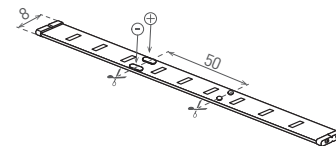

## LED STRIP MEDIUM 2835

- LINEÁRNÍ MODULY LED SMD 2835
- snadná instalace díky oboustranné samolepící 3M pásce
- voděodolná verze IP65 opatřena silikonovým krytím
- určeny pro napájení stejnosměrným jmenovitým napětím DC12V
- k dispozici na cívkách po 5m, 30m
- lze dělit na menší části
- délka nedělitelného pásku je 5cm/3xLED
- možnost doobjednání WiFi controlleru pro vzdálené ovládání (GXSH072)
- 3-letá záruka

				NOMINAL  W/m	RATED  W/m	 lm/m	 color	T <sub>c</sub> CCT	IP	R <sub>a</sub> CRI	 [m]
LED STRIP MEDIUM 2835 IP20 CW 5m	GXLS322	8592660120072	9,5	6	670	studená bílá	6500K	20	≥80	5	
LED STRIP MEDIUM 2835 IP20 NW 5m	GXLS321	8592660120065	9,5	6	660	neutrální bílá	4000K	20	≥80	5	
LED STRIP MEDIUM 2835 IP20 WW 5m	GXLS320	8592660120058	9,5	6	650	teplá bílá	3000K	20	≥80	5	
LED STRIP MEDIUM 2835 IP20 CW 30m	GXLS402	8592660145105	9,5	6	670	studená bílá	6500K	20	≥80	30	
LED STRIP MEDIUM 2835 IP20 NW 30m	GXLS401	8592660145099	9,5	6	660	neutrální bílá	4000K	20	≥80	30	
LED STRIP MEDIUM 2835 IP20 WW 30m	GXLS400	8592660145082	9,5	6	650	teplá bílá	3000K	20	≥80	30	
LED STRIP MEDIUM 2835 IP65 CW 5m	GXLS325	8592660120041	9,5	6	590	studená bílá	6500K	65	≥80	5	
LED STRIP MEDIUM 2835 IP65 NW 5m	GXLS324	8592660120034	9,5	6	580	neutrální bílá	4000K	65	≥80	5	
LED STRIP MEDIUM 2835 IP65 WW 5m	GXLS323	8592660120027	9,5	6	570	teplá bílá	3000K	65	≥80	5	
LED STRIP MEDIUM 2835 IP65 CW 30m	GXLS405	8592660145136	9,5	6	590	studená bílá	6500K	65	≥80	30	
LED STRIP MEDIUM 2835 IP65 NW 30m	GXLS404	8592660145129	9,5	6	580	neutrální bílá	4000K	65	≥80	30	
LED STRIP MEDIUM 2835 IP65 WW 30m	GXLS403	8592660145112	9,5	6	570	teplá bílá	3000K	65	≥80	30	