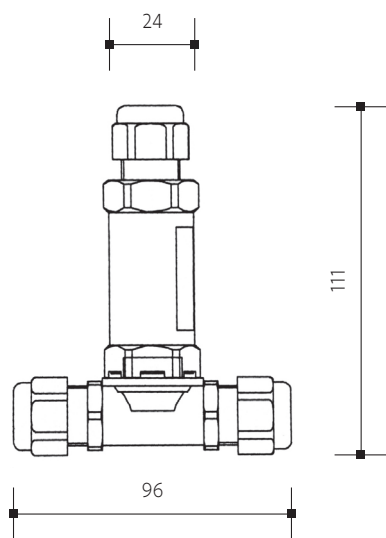

Instalace | Inštalácia | Installation | Installierung

Model	V AC	A	řitřka	kg
PN22100001	250	16	96x111x24	75g