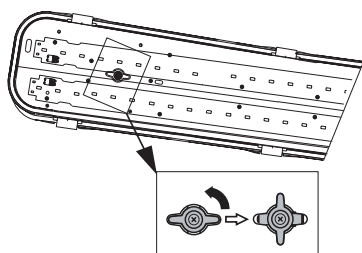

Instalace | Inštalácia | Installation | Installierung

Model	mA	W	lm				
PN33300023	90	20	2800	1260x80x85	835	1470g	3x2,5mm²
PN33300024	110	25	3500	1560x80x85	1040	1850g	3x2,5mm²
PN33300025	180	40	5600	1260x125x85	835	2090g	3x2,5mm²
PN33300026	270	60	8400	1560x125x85	1090	2520g	3x2,5mm²
PN33300030	90	20	2800	650x125x85	415	1090g	3x2,5mm²

4

a

PN33300024

b

PN33300023
PN33300025
PN33300026
PN33300030

1

2

3

5

6

7

Alle Rechte vorbehalten.