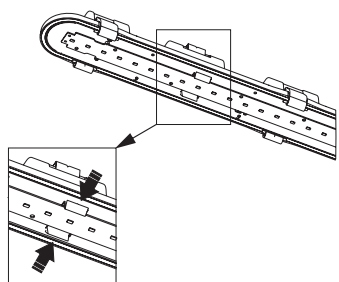

4

a

PN33300024

b

PN33300023
PN33300025
PN33300026
PN33300030