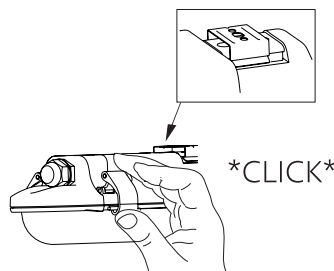

Instalace | Inštalácia | Installation | Installierung

Model	mA	W	lm				
PN33300023	90	20	2800	1260x80x85	835	1470g	3x2,5mm²
PN33300024	110	25	3500	1560x80x85	1040	1850g	3x2,5mm²
PN33300025	180	40	5600	1260x125x85	835	2090g	3x2,5mm²
PN33300026	270	60	8400	1560x125x85	1090	2520g	3x2,5mm²
PN33300030	90	20	2800	650x125x85	415	1090g	3x2,5mm²

4

a

PN33300024

b

PN33300023
PN33300025
PN33300026
PN33300030

1

2

3

5

6

7

Alle Rechte vorbehalten.