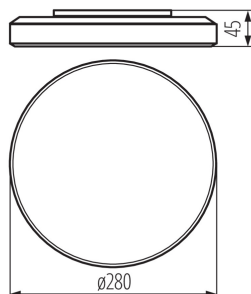

Stropní LED svítidlo

**VŠEOBECNÉ ÚDAJE:****Barva:** bílá**Místo montáže:** k usazení na zeď, k usazení na strop**Místo použití:** uvnitř i vně**Minimální vzdálenost od osvětlovaného objektu:** 0,5m**Možnost spolupráce se stmívačem:** ne**Výška [mm]:** 45**Průměr [mm]:** 280**Integrovaný LED zdroj světla:** ano**TECHNICKÉ ÚDAJE:****Jmenovité napětí [V]:** 220-240 AC**Jmenovitá frekvence [Hz]:** 50**Maximální výkon [W]:** 24**Třída ochrany před úrazem elektrickým proudem:** II**Materiál difuzoru:** plast**Typ diody:** LED SMD**Světelný tok svítidla [lm]:** 2400**Barva světla:** bílá**Náhradní teplota chromatičnosti [K]:** 4000**Stálost barev v násobcích MacAdamovy elipsy:** 6**Index podání barev:** 80**Životnost [h]:** 20000**Počet cyklů zap/vyp:** ≥15000**Úhel svícení [°]:** 120**Světelná účinnost [lm/W]:** 100**Rozsah okolních teplot, kterým může být výrobek vystaven [°C]:** -20÷40**Materiál korpusu:** plast**Typ přípojky:** samosvorná svorkovnice**Rozsah průměrů používaných vodičů [mm²]:** 0,5÷1,5**Stupeň krytí IP:** 54