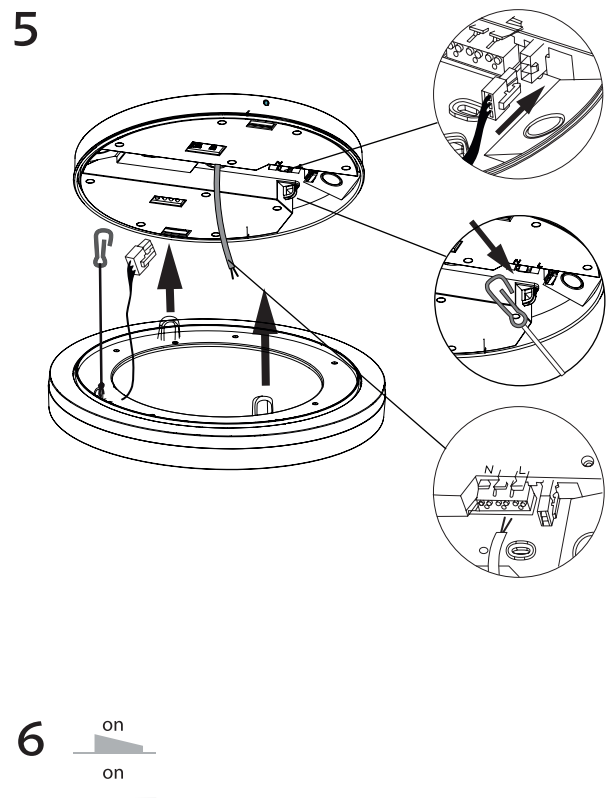

Instalace | Inštalácia | Installation | Installierung

Model		W	lm	mA	⊕/⊖	kg
PN31400008	■	14,5 17,5 23,5	1450 1750 2350	110	⊕283x52	905g
PN31400010	□	14,5 17,5 23,5	1450 1750 2350	110	⊕283x52	905g

Technické údaje se mohou změnit bez předchozího upozornění.
Technické údaje sa môžu zmeniť bez predchádzajúceho upozornenia.