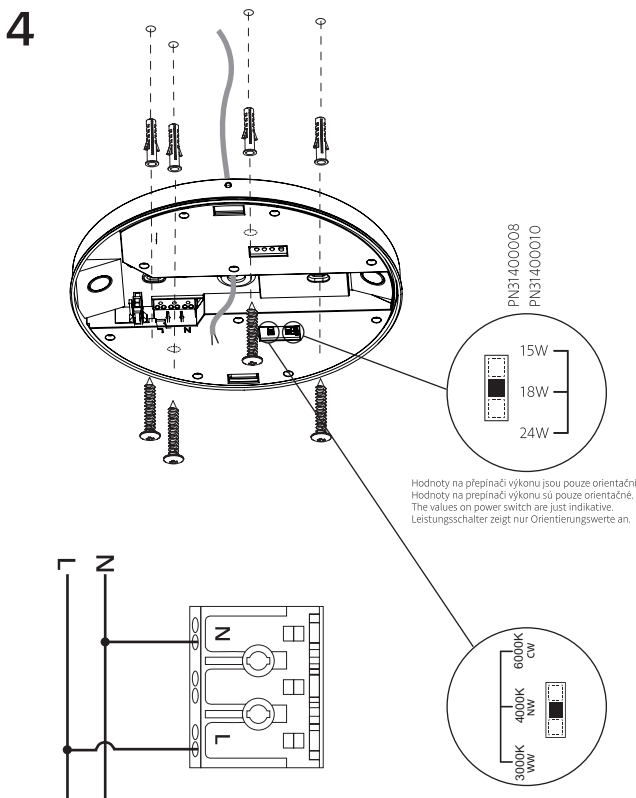

Instalace | Inštalácia | Installation | Installierung

Model		W	lm	mA	⊕/⊖	kg
PN31400008	■	14,5 17,5 23,5	1450 1750 2350	110	⊕283x52	905g
PN31400010	□	14,5 17,5 23,5	1450 1750 2350	110	⊕283x52	905g

Technické údaje se mohou změnit bez předchozího upozornění.
Technické údaje sa môžu zmeniť bez predchádzajúceho upozornenia.