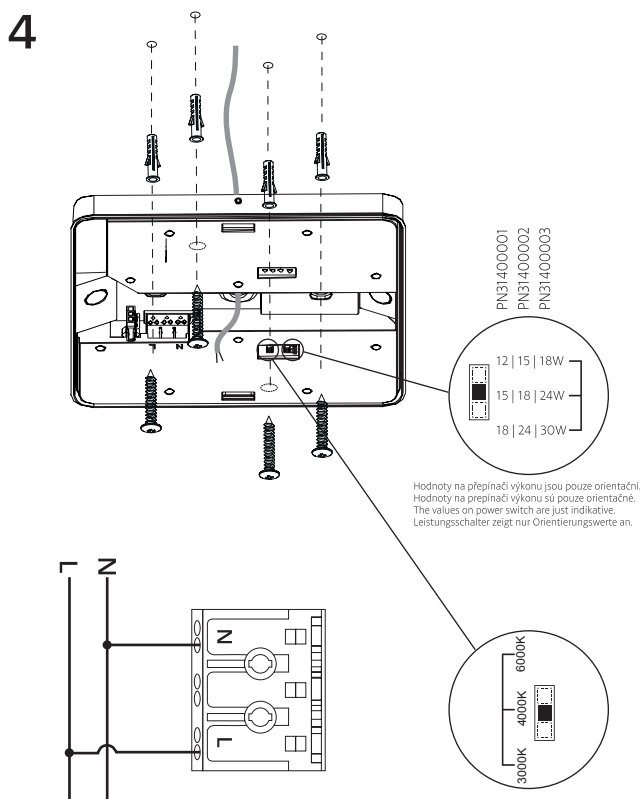

Instalace | Inštalácia | Installation | Installierung

Model	W	lm	mA	si	kg
PN31400001	115 145 175	1150 1450 1750	85	220x220x51	715g
PN31400002	145 175 235	1450 1750 2350	110	280x280x51	1130g
PN31400003	175 235 295	1750 2350 2950	140	330x330x51	1575g