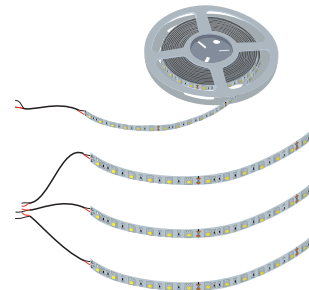

12/24V =
DIM
TAS
RGB
RGBW

DEKORA