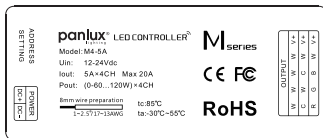

panlux®
lighting

Dálkový ovladač Remote Control

**3V DC
BATTERY**

**433,92
MHz**

**°C
-10~40°C**

**kg
0,042kg**

Kompatibilní s přijímači/Compatible Receiver:

DIM, TAS, RGB - M3-3A | RGBW - M4-A5

Dosah/Remote Distance: 30m

Rozměry/Dimensions: 104 x 60 x 9 mm

Přijímač

Receiver

**IN
12~24V
DC**

**MAX
240W(12V)
480W(24V)**

**OUT
MAX
3x3A**

**°C
-10~40°C**

**kg
0,047kg**

Kompatibilní s ovladači/Compatible Remote Control:

M3-A3 - DIM, TAS, RGB

M4-A5 - RGBW

Rozměry/Dimensions: 135 x 30 x 20 mm

RF-SYNC

12/24V =

12/24V =

30m

RF

Stěna/Wall
Magnet

BAT 3V =
(CR2032)

12/24V =
DIM
TAS
RGB
RGBW

DEKORA

GU5,3

☐ M4-A5

☐ M3-A3

M1-DIM
PN78000101

M2-TAS
PN78000102

M3-RGB
PN78000103

M4-RGBW
PN78000105

www.panlux.cz

BOX SET MINI CONTROLLER 180515