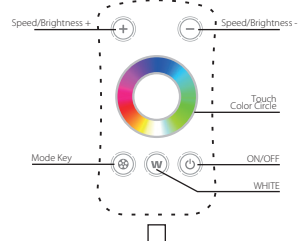

M4-RGBW
PN78000105

www.panlux.cz