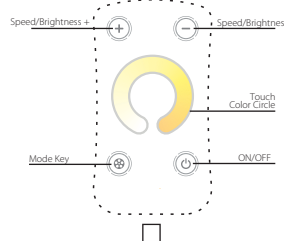

M2-TAS
PN78000102