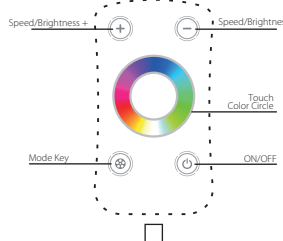

M3-RGB
PN78000103