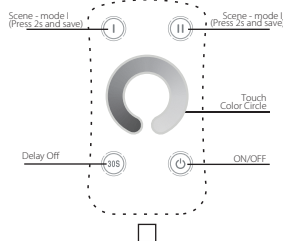

panlux®
lighting

Dálkový ovladač Remote Control

**3V DC
BATTERY**

**433,92
MHz**

**°C
-10~40°C**

**kg
0,042kg**

Kompatibilní s přijímači/Compatible Receiver:

DIM, TAS, RGB - M3-3A | RGBW - M4-A5

Dosah/Remote Distance: 30m

Rozměry/Dimensions: 104 x 60 x 9 mm

Přijímač

Receiver

**IN
12~24V
DC**

**MAX
240W(12V)
480W(24V)**

**OUT
MAX
3x3A**

**°C
-10~40°C**

**kg
0,047kg**

Kompatibilní s ovladači/Compatible Remote Control:

M3-A3 - DIM, TAS, RGB

M4-A5 - RGBW

Rozměry/Dimensions: 135 x 30 x 20 mm

RF-SYNC

12/24V =

12/24V =

30m

RF

Stěna/Wall
Magnet

BAT 3V =
(CR2032)

12/24V =
DIM
TAS
RGB
RGBW

DEKORA

GU5,3

☐ M4-A5

☐ M3-A3

M1-DIM
PN78000101

M2-TAS
PN78000102

M3-RGB
PN78000103

M4-RGBW
PN78000105

www.panlux.cz

BOX SET MINI CONTROLLER 180515