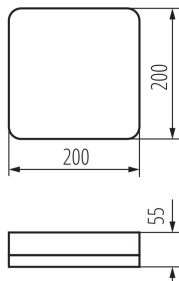

Stropní LED svítidlo

VŠEOBECNÉ ÚDAJE:

Barva: bílá

Místo montáže: k usazení na strop

Místo použití: uvnitř i vně

Minimální vzdálenost od osvětlovaného objektu: 0,5m

Možnost spolupráce se stmívačem: ne

Integrovaný LED zdroj světla: ano

TECHNICKÉ ÚDAJE:

Jmenovité napětí [V]: 220-240 AC

Jmenovitá frekvence [Hz]: 50

Maximální výkon [W]: 19

Třída ochrany před úrazem elektrickým proudem: II

Materiál difuzoru: plast

Typ diody: LED SMD

Světelný tok svítidla [lm]: 2280

Rozsah okolních teplot, kterým může být výrobek vystaven [°C]: -20÷40

Materiál korpusu: plast

Typ přípojky: samosvorná svorkovnice

Rozsah průměrů používaných vodičů [mm²]: 1,5

Stupeň IK: 10

Stupeň krytí IP: 65